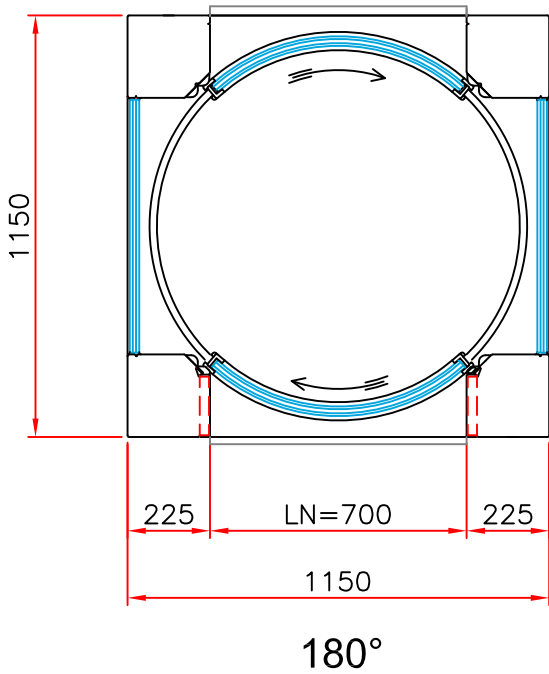

проход 90° влево

проход 90° вправо

EM24 K PLUS