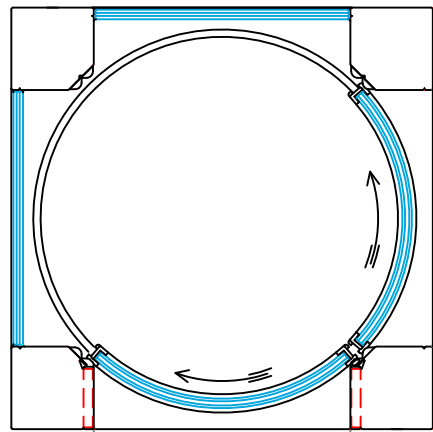

проход 90° влево

проход 90° вправо

EM24 K PLUS