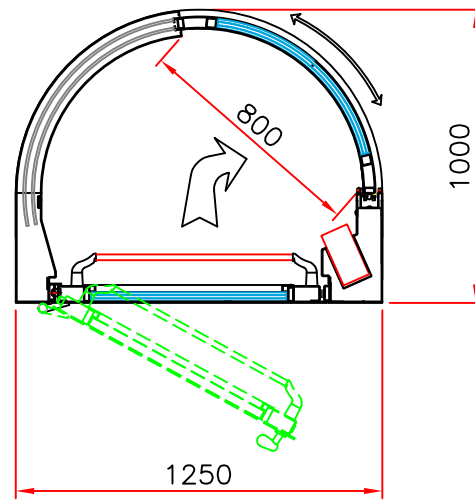

левое  
исполнение

правое  
исполнение

FILTRO BIOMETRICO LIGHT

СЕРИЯ:467