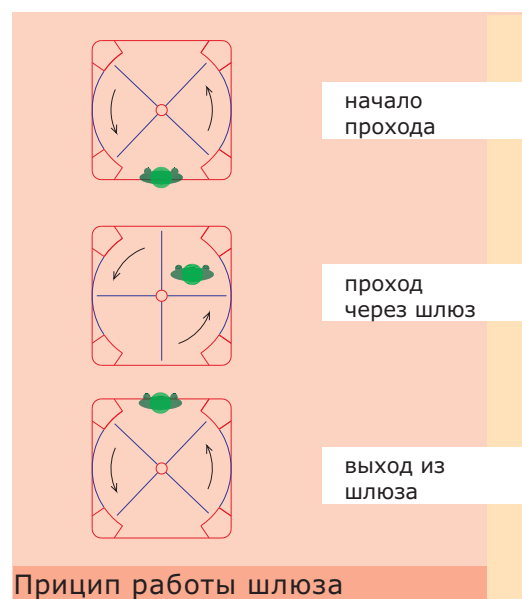

# Helix

Шлюзовая кабина револьверного типа для установки внутри помещения

## ТЕХНИЧЕСКИЕ ХАРАКТЕРИСТИКИ

<b>Габаритные размеры</b>	Полная высота: 2400мм Внешние габариты (ШхГ): 1700x1700мм Высота потолка: 2040мм Высота порожка: 65мм Ширина прохода: 643мм Производитель: Elettronica Toscana (Италия)
<b>Привод</b>	Моторизованный, электромеханический
<b>Отделка</b>	Корпус: стальной каркас малоуглеродистая сталь 30/10, противоударная антикоррозийная покраска в цвета RAL Боковые панели: пулестойкое (противоударное - опция)стекло Карниз: сталь и покраска соответствует корпусу Лопасти: 4 шт., плоские, пулестойкое стекло
<b>Функции</b>	<ul style="list-style-type: none"> <li>• Проход в обоих направлениях</li> <li>• Галогеновое освещение внутри шлюза</li> <li>• Механическая блокировка (опция)</li> <li>• Настраиваемая скорость вращения</li> </ul>
<b>Отсутствие электроэнергии</b>	Встроенный аккумулятор (12В) обеспечивает автономную работу в течение 4 часов
<b>Питание</b>	Внешнее питание 220В, 50/60Гц Управляющее внутреннее напряжение 24/12В
<b>Энергопотребление</b>	400 Вт
<b>Вес</b>	1450кг
<b>Температурный диапазон</b>	От -10° до +50°C
<b>Пропускная способность</b>	20 чел/мин

■ СХЕМА КОНСТРУКЦИИ