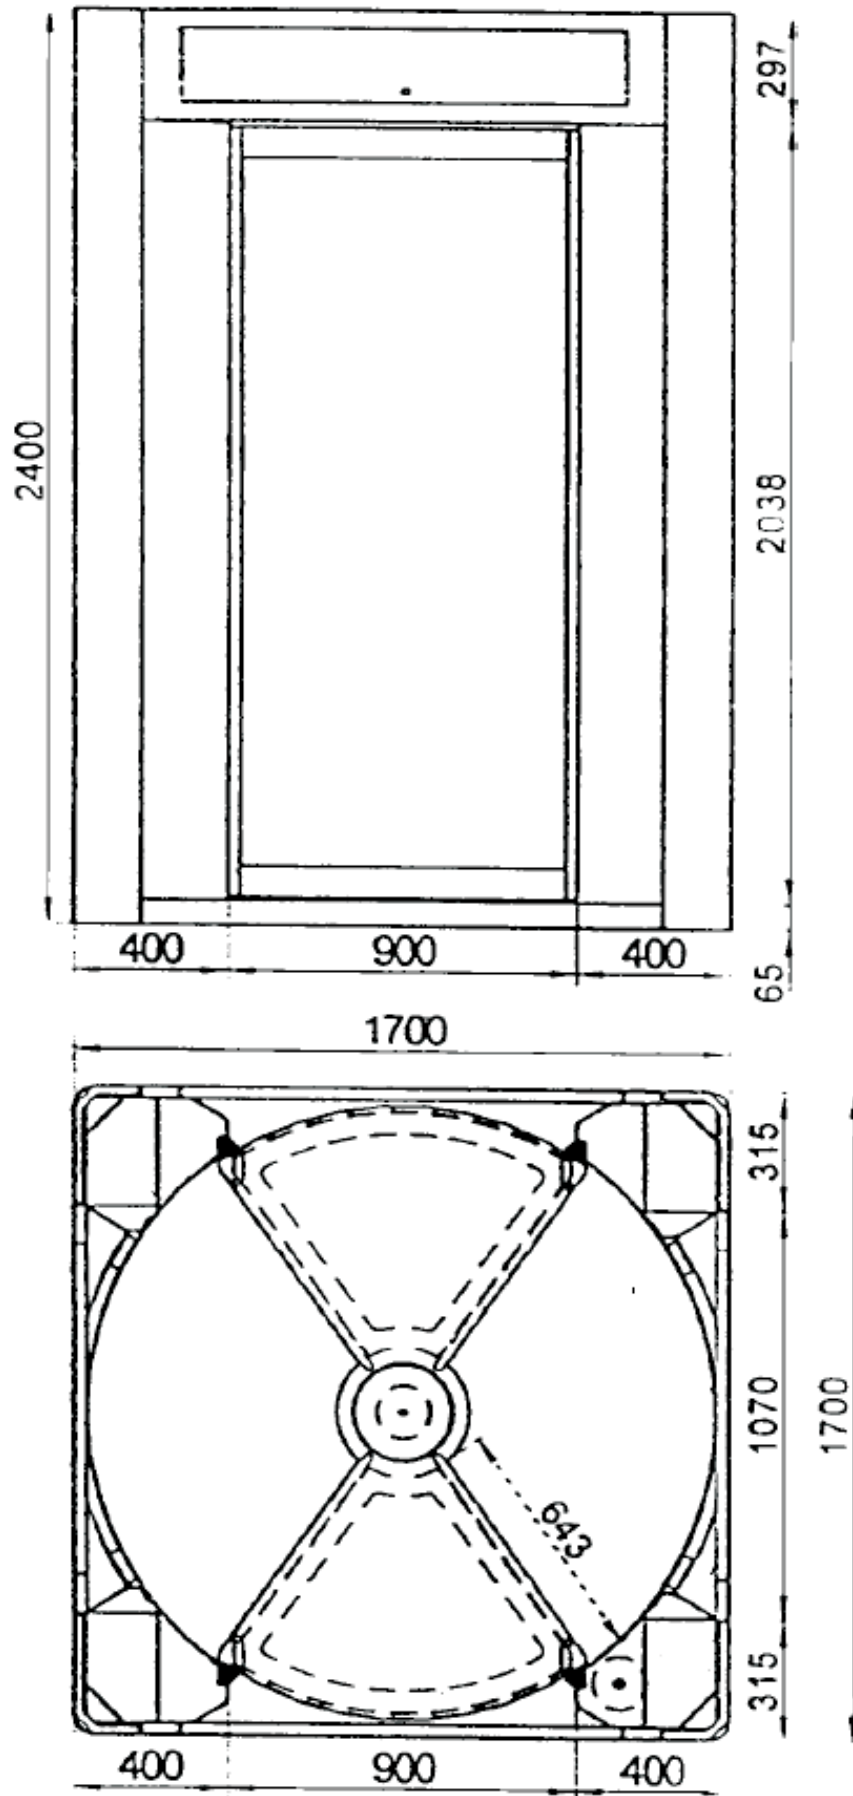

## ТЕХНИЧЕСКИЕ ХАРАКТЕРИСТИКИ

<b>Габаритные размеры</b>	Полная высота: 2400мм Внешние габариты (ШхГ): 1700x1700мм Высота потолка: 2040мм Высота порожка: 65мм Ширина прохода: 643мм Производитель: Elettronica Toscana (Италия)
<b>Привод</b>	Моторизованный, электромеханический
<b>Отделка</b>	Корпус: стальной каркас малоуглеродистая сталь 30/10, противоударная антикоррозийная покраска в цвета RAL Боковые панели: пулестойкое (противоударное - опция)стекло Карниз: сталь и покраска соответствует корпусу Лопасти: 4 шт., плоские, пулестойкое стекло
<b>Функции</b>	<ul style="list-style-type: none"> <li>• Проход в обоих направлениях</li> <li>• Галогеновое освещение внутри шлюза</li> <li>• Механическая блокировка (опция)</li> <li>• Настраиваемая скорость вращения</li> </ul>
<b>Отсутствие электроэнергии</b>	Встроенный аккумулятор (12В) обеспечивает автономную работу в течение 4 часов
<b>Питание</b>	Внешнее питание 220В, 50/60Гц Управляющее внутреннее напряжение 24/12В
<b>Энергопотребление</b>	400 Вт
<b>Вес</b>	1450кг
<b>Температурный диапазон</b>	От -10° до +50°C
<b>Пропускная способность</b>	20 чел/мин

■ СХЕМА КОНСТРУКЦИИ