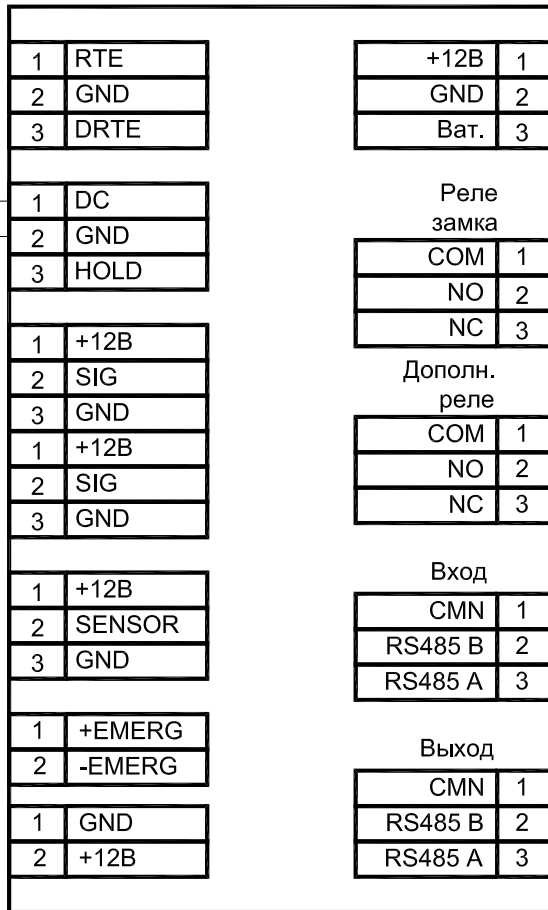

NC-1000

- (Рабочий режим) 1
- IN7 (Начало Входа IN08) 2
- IN6 (Начало Выхода IN07) 3
- IN5 (Разблокировка дверей) 4
- IN4 (Сквозной проход) 6
- IN3 (Открыть внешнюю в ручн.) 7
- IN2 (Открыть внутр. в ручн.) 8
- IN1 (Доппроверка не пройдена) 9
- IN0 (Доппроверка пройдена) 10

GND
GND

- OUT 8 (НО) 16
- OUT 8 (НЗ) 17
- OUT 8 (общий) 18
- OUT 7 (НО) 19

Плата расширения IO-315

- 40 (общий) OUT 1
- 39 (НЗ) OUT 1
- 38 (НО) OUT 1
- 37 (общий) OUT 2
- 36 (НЗ) OUT 2
- 35 (НО) OUT 2
- 34 (общий) OUT 3
- 33 (НЗ) OUT 3
- 32 (НО) OUT 3
- 31 (общий) OUT 4
- 30 (НЗ) OUT 4
- 29 (НО) OUT 4
- 28 (общий) OUT 5
- 27 (НЗ) OUT 5
- 26 (НО) OUT 5
- 25 (общий) OUT 6
- 24 (НЗ) OUT 6
- 23 (НО) OUT 6
- 22 (общий) OUT 7
- 21 (НЗ) OUT 7

[out 15]
Вход
завершен

[out 16]
Выход
завершен

[out 02]
Сквозной
проход

[out 03]
Внутренняя
дверь
открыта

[out 03]
Внутренняя
дверь
открыта

[out 00]
Вход
разрешен

[out 01]
Выход
разрешен