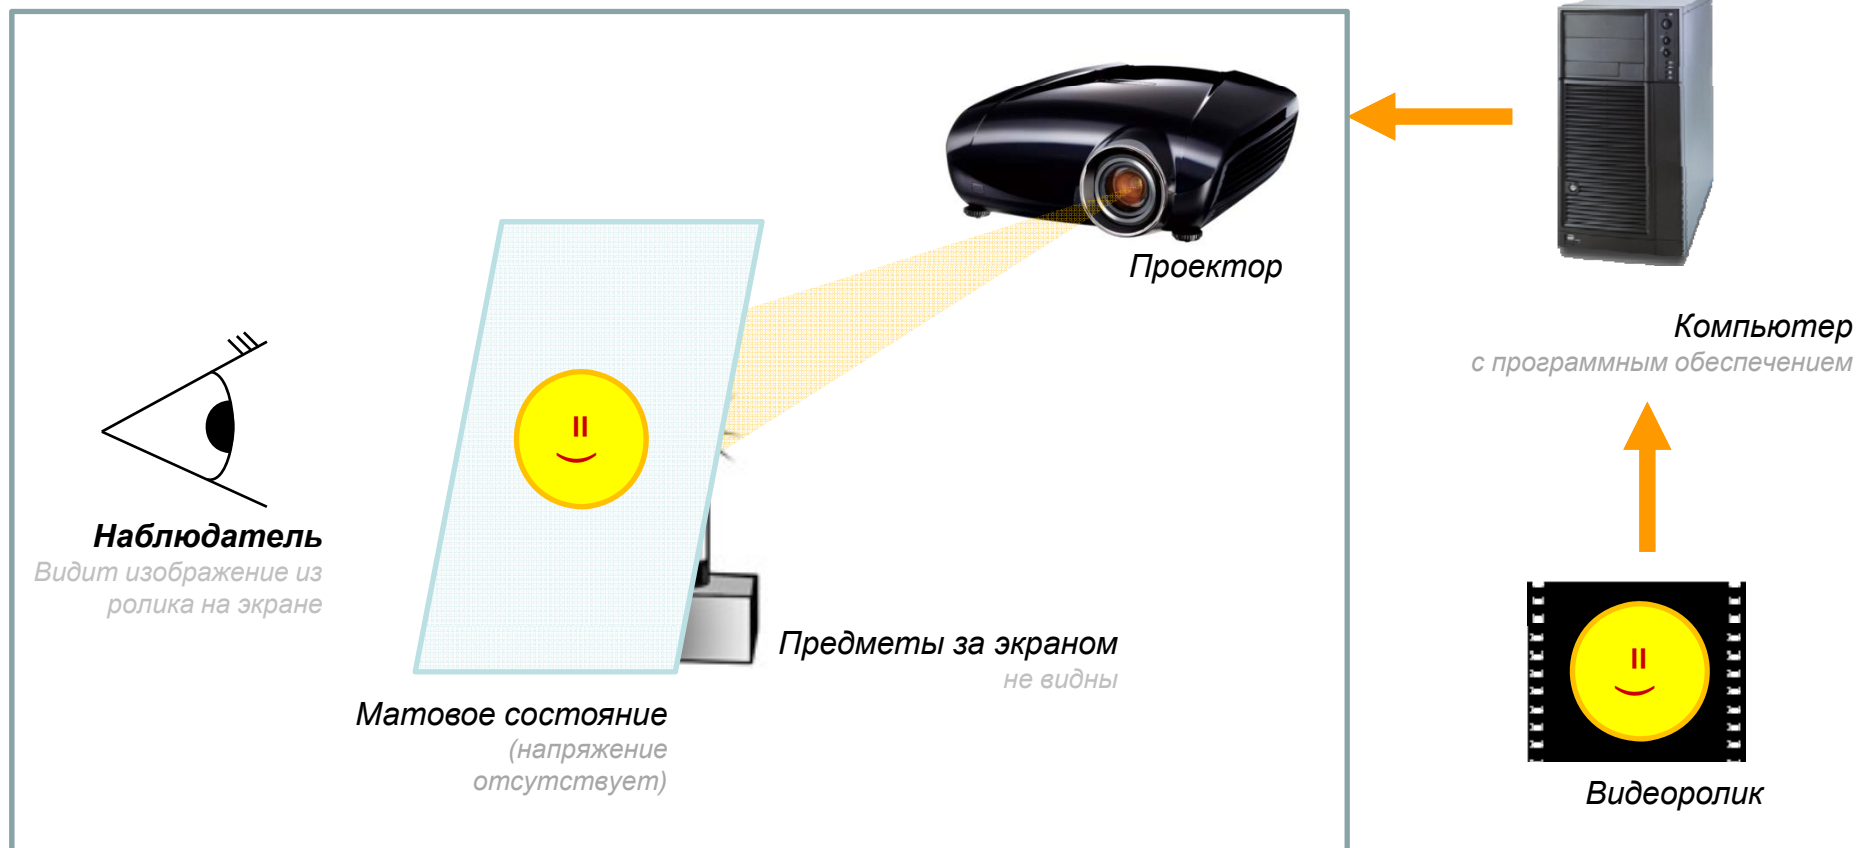

## Голографическое остекление

Изображение из специально подготовленного ролика кажется висящим в воздухе среди реально существующих предметов

## Стекло переменной матовости

Стекло, мгновенно переключающееся между молочно-белым непрозрачным и прозрачным состоянием  
Экран с изображением мгновенно становится прозрачным

## Принцип работы

Стекло с жидкокристаллической пленкой полностью рассеивает в выключенном состоянии или пропускает свет, переключаясь между белым непрозрачным и прозрачным состоянием

## Вывод изображения

В матовом (непрозрачном) состоянии стекло служит экраном для проектора