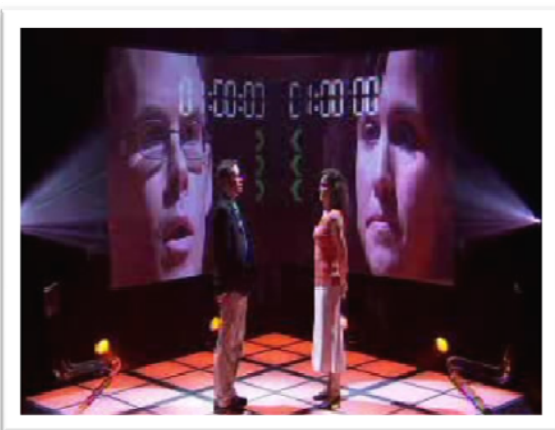

Телевизионные студии