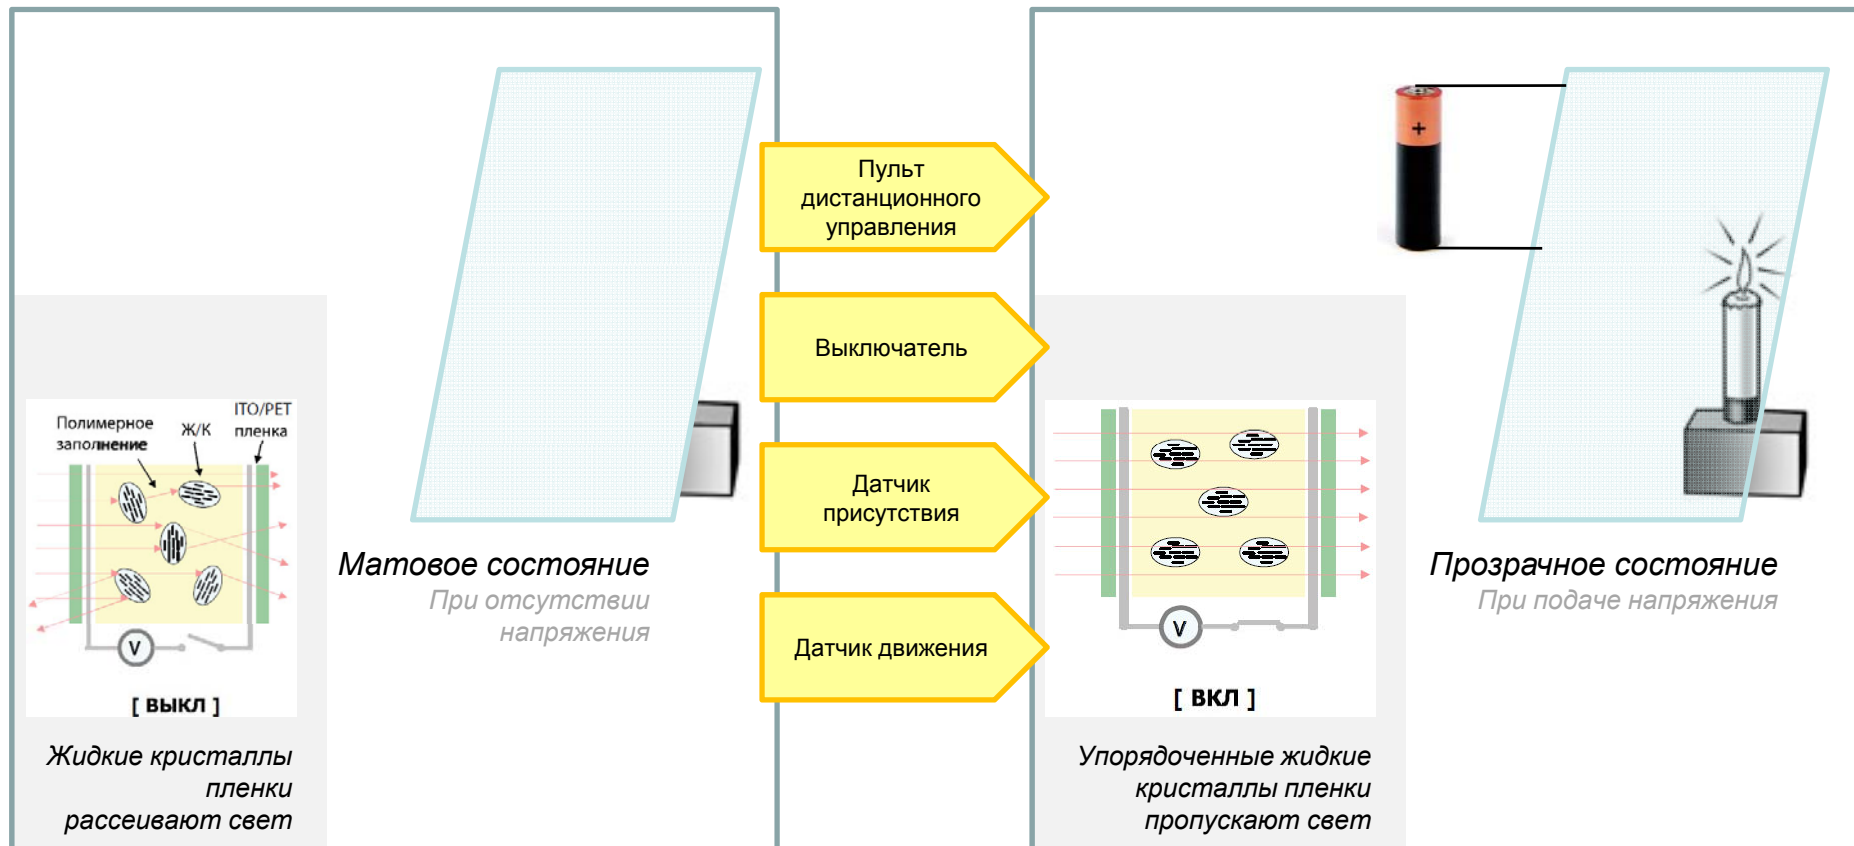

Принцип работы

Стекло с жидкокристаллической пленкой полностью рассеивает в выключенном состоянии или пропускает свет, переключаясь между белым непрозрачным и прозрачным состоянием