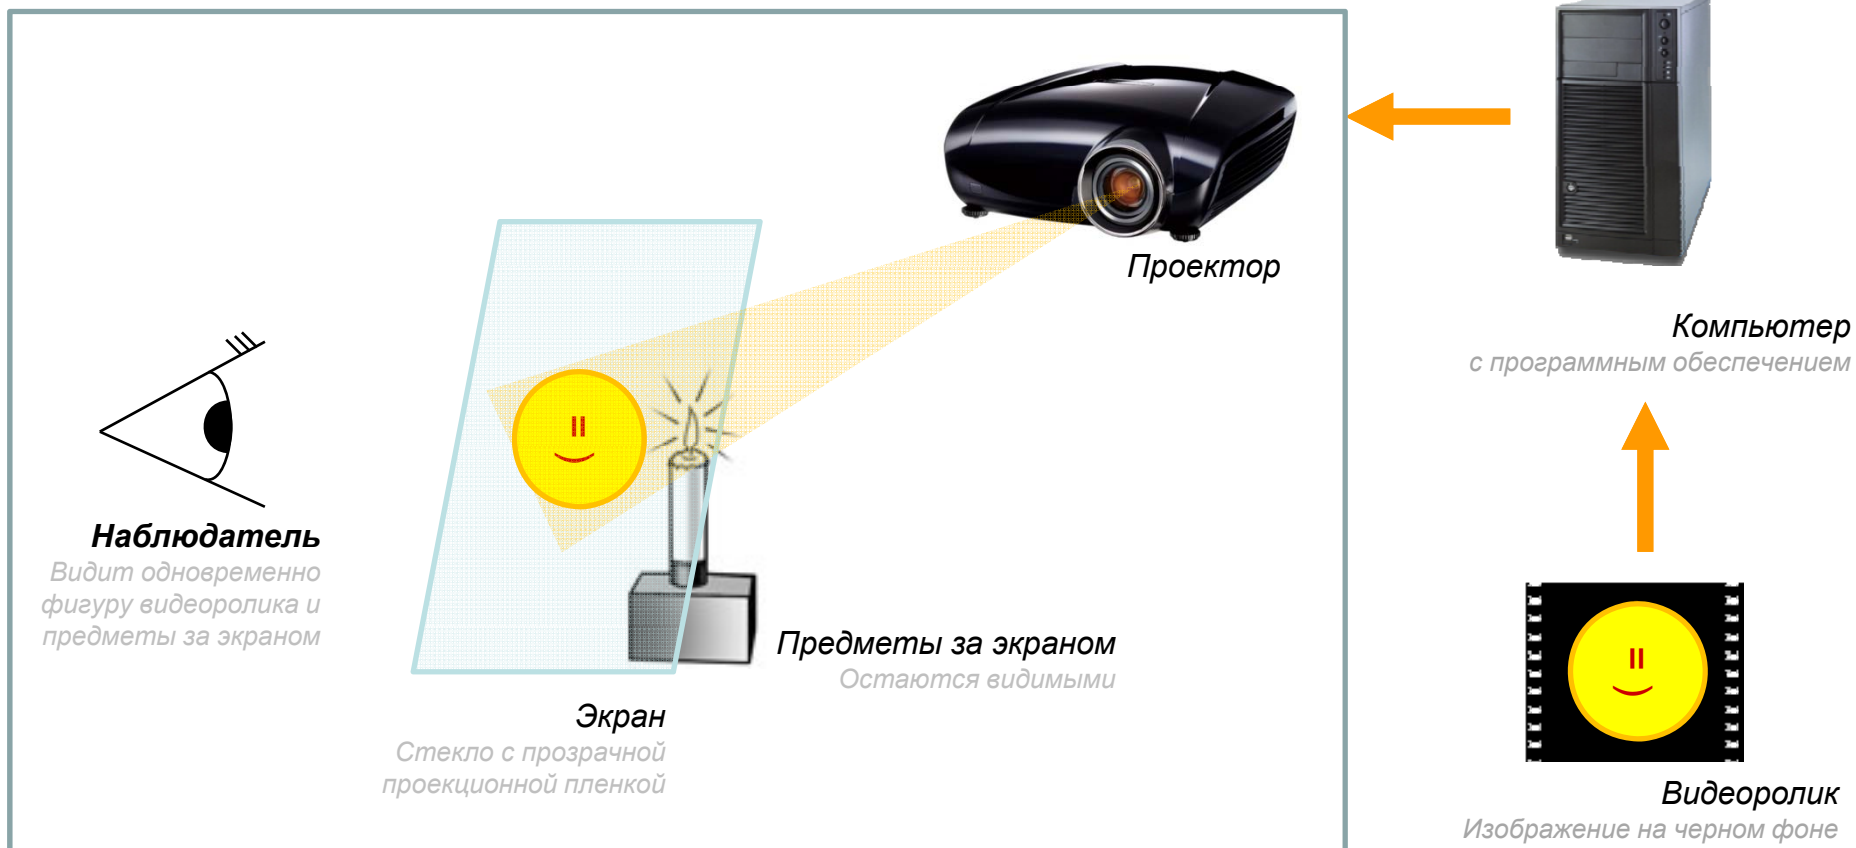

*Голографическое*

*Переменной прозрачности*

*Сенсорное*

**СМАРТ-СТЕКЛО**  
Умное остекление

---

## Голографическое остекление

Изображение из специально подготовленного ролика кажется висящим в воздухе среди реально существующих предметов

## Принцип работы

Изображение из специально подготовленного ролика кажется висящим в воздухе среди реально существующих предметов

Области применения

*Выставки и презентации*

*Залы заседаний и офисы*

*Интерактивная реклама*

## Вывод изображения

В матовом (непрозрачном) состоянии стекло служит экраном для проектора