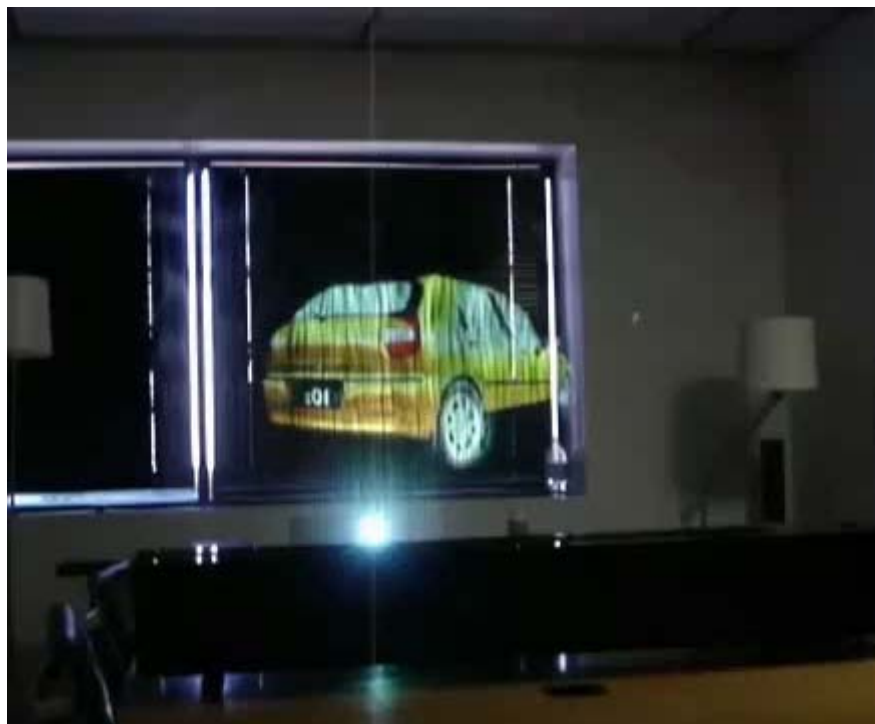

*Голографическое*

*Переменной прозрачности*

*Сенсорное*

**СМАРТ-СТЕКЛО**  
Умное остекление

---

## Голографическое остекление

Изображение из специально подготовленного ролика кажется висящим в воздухе среди реально существующих предметов

## Принцип работы

Изображение из специально подготовленного ролика кажется висящим в воздухе среди реально существующих предметов

Области применения

*Выставки и презентации*

*Залы заседаний и офисы*

*Интерактивная реклама*

## Вывод изображения

В матовом (непрозрачном) состоянии стекло служит экраном для проектора