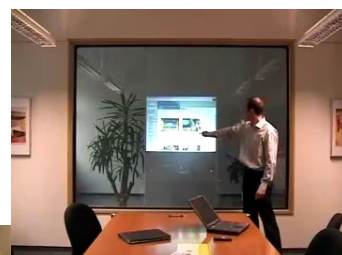

**короткофокусных проекторов.**

Одним из применений смарт-стекла является создание переговорных комнаты со стеклянными стенами изменяемой прозрачности. В десяти сантиметрах за смарт-стеклом в матовом состоянии невозможно разглядеть ничего. Возможность изменения прозрачности стен переговорной комнаты позволяет создать необходимую конфиденциальность во время проведения переговоров.

### Смарт-стекло как экран

Интересным свойством смарт-стекла является возможность служить в качестве экрана для проектора. Данное свойство – основа для создания интерактивной переговорной или конференц-зала.

### Сенсорное видео

В настоящее время широкое распространение получают сенсорные доски, которые уже начали устанавливаться в образовательных учреждениях. Но сенсорная доска непрозрачна, а, следовательно, не подходит для переговорной со стенами изменяемой прозрачности. Для управления видеоизображением, генерируемым компьютером на поверхности смарт-стекла с помощью проектора, применяется сенсорная приставка-указатель. Сенсорная приставка имеет незначительные габариты и устанавливается непосредственно на поверхность стекла вблизи от картинка проектора. Сенсорная приставка позволяет докладчику лично управлять видеоизображением проектора непосредственно с поверхности смарт-стекла.

## **Отсутствие тени**

Для обеспечения отсутствия тени от докладчика на изображении во время презентации можно использовать зеркальные проекторы. Данный тип проекторов имеет короткий фокус и может устанавливаться в непосредственной близости от поверхности, куда проецируется видео. Если проектор работает с высоты около 2,5м, то между ним и изображением не возникает препятствия в виде докладчика, а, соответственно, тень на изображении отсутствует. Зеркальный проектор можно установить в скрытом виде, например, в запотолочное пространство. В неактивном режиме проектор будет скрыт и не будет нарушать интерьера помещения переговорной.