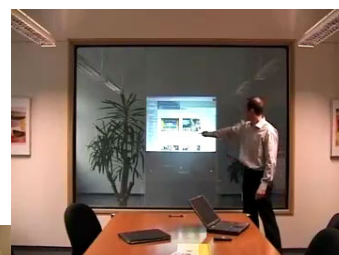

короткофокусных проекторов.

Одним из применений смарт-стекла является создание переговорных комнаты со стеклянными стенами изменяемой прозрачности. В десяти сантиметрах за смарт-стеклом в матовом состоянии невозможно разглядеть ничего. Возможность изменения прозрачности стен переговорной комнаты позволяет создать необходимую конфиденциальность во время проведения переговоров.

Смарт-стекло как экран

Интересным свойством смарт-стекла является возможность служить в качестве экрана для проектора. Данное свойство – основа для создания интерактивной переговорной или конференц-зала.

Сенсорное видео

В настоящее время широкое распространение получают сенсорные доски, которые уже начали устанавливаться в образовательных учреждениях. Но сенсорная доска непрозрачна, а, следовательно, не подходит для переговорной со стенами изменяемой прозрачности. Для управления видеоизображением, генерируемым компьютером на поверхности смарт-стекла с помощью проектора, применяется сенсорная приставка-указатель. Сенсорная приставка имеет незначительные габариты и устанавливается непосредственно на поверхность стекла вблизи от картинка проектора. Сенсорная приставка позволяет докладчику лично управлять видеоизображением проектора непосредственно с поверхности смарт-стекла.

Отсутствие тени

Для обеспечения отсутствия тени от докладчика на изображении во время презентации можно использовать зеркальные проекторы. Данный тип проекторов имеет короткий фокус и может устанавливаться в непосредственной близости от поверхности, куда проецируется видео. Если проектор работает с высоты около 2,5м, то между ним и изображением не возникает препятствия в виде докладчика, а, соответственно, тень на изображении отсутствует. Зеркальный проектор можно установить в скрытом виде, например, в запотолочное пространство. В неактивном режиме проектор будет скрыт и не будет нарушать интерьера помещения переговорной.